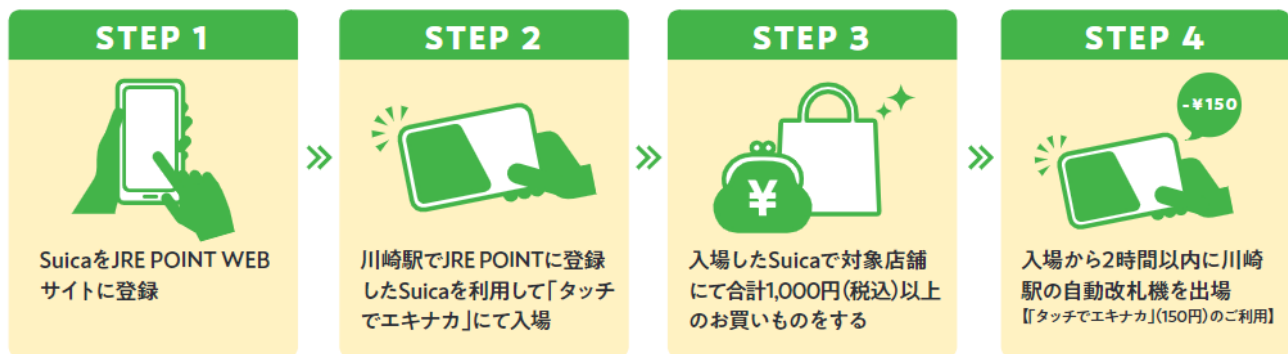

※ポイントは翌日以降に付与されます。

※「カードの提示で貯まる・使える JRE POINT」のサービスもこれまでどおり継続します。

（南改札内のショップは同サービスの対象外）

2. おトクな通年サービスのご紹介！

① 毎週水曜日は「エキナカSuicaの日」

毎週水曜日は、JRE POINT WEBサイトに登録したSuicaでお支払いいただくと、ポイントが2倍貯まります！

≪実施期間≫ 2024年4月3日（水）～2025年3月26日（水）

通常	200円（税込）ごとに1ポイント
毎週水曜日	200円（税込）ごとに 2ポイント

② 「タッチでエキナカ 入場券ポイントバック！」

これまで、東京駅・品川駅・横浜駅など首都圏の13駅で展開され、ご好評をいただいていたサービスが、川崎駅にも初めて登場。改札外からも、改札内のショップをお気軽にご利用いただけます。

JRE POINT WEBサイトに登録したモバイルSuicaまたはSuicaを使って、川崎駅でIC入場サービス「タッチでエキナカ」にて入場し、対象店舗で合計1,000円（税込）以上お買いものいただき、川崎駅の自動改札機を出場すると、**入場券額相当の150ポイントをポイントバック**いたします。

≪実施期間≫ 2024年4月1日（月）～2025年3月31日（月）

※ただし、STEP1～4を同一日に実施した場合に限ります。

※おトクな通年サービスの詳細は、アトレ川崎HPをご覧ください。

<https://www.atre.co.jp/kawasaki/news/2517/>

3. サービス開始記念キャンペーンも開催します！

① 「Suicaでお買いものキャンペーン」

「実施期間」

2024年4月1日（月）～14日（日）