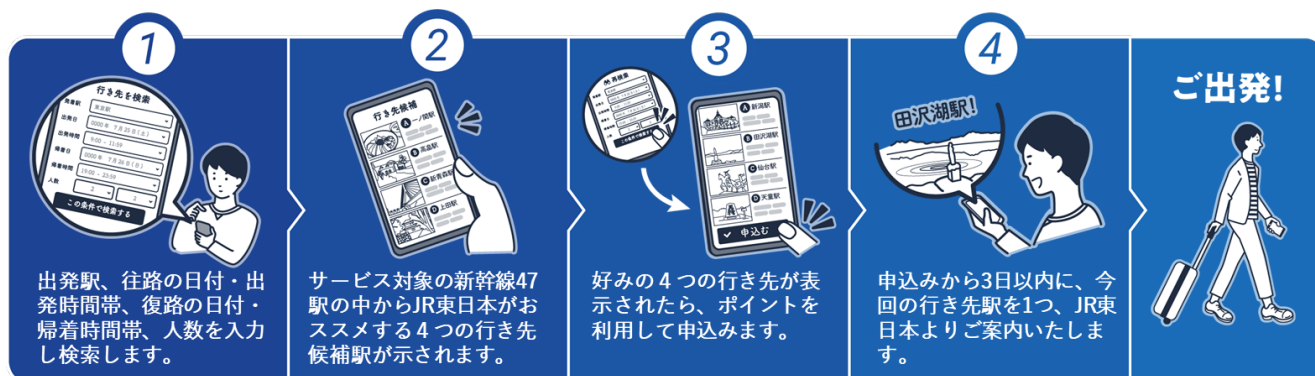

アトレでお買い物して
「どこかにビューーン！」
期間中合計5万円以上、アトレでお買い物をすると、
JRE POINT2,000ポイントで
「どこかにビューーン！」の予約が可能に！ aトレ

（2）【利用者限定】「どこかにビューーン！」専用 駅レンタカープラン

- ・予約開始日：2022年12月1日（木）

・特典：

- ① 「どこかにビューーン！」ご利用ポイント数の10%相当のJRE POINT付与
- ② 駅レンタカー対象クラスの基本料金が10%割引
- ③ レンタカーご利用額200円（税込）につきJRE POINT10ポイント付与（通常の10倍）

※ 詳細は「どこかにビューーン！」の専用サイト内でご案内いたします。

【参考】サービスの概要

① お申込準備

② ご利用方法

- ・ お申込期間：出発日の21日前～6日前まで（行き先確定はお申込みから3日以内）
- ・ 現地滞在時間：日帰り～最長7日間（日帰りの場合最短5時間）
- ・ 出発駅：東京駅・上野駅・大宮駅（往復ともにJR東日本が指定する列車の普通車指定席利用）
- ・ ご利用人数：最大6名まで