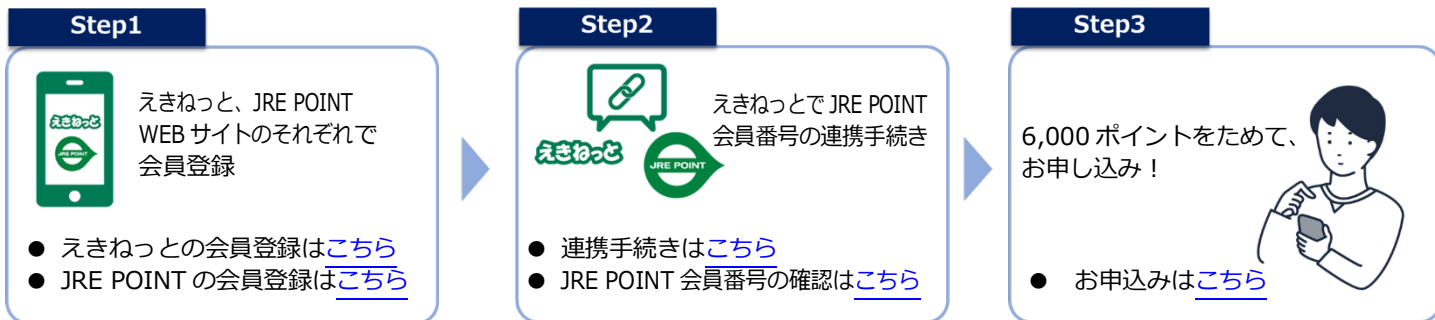

アトレでお買い物して
「どこかにビューーン！」
期間中合計5万円以上、アトレでお買い物をすると、
JRE POINT2,000ポイントで
「どこかにビューーン！」の予約が可能に！ aトレ

（2）【利用者限定】「どこかにビューーン！」専用 駅レンタカープラン

- ・予約開始日：2022年12月1日（木）

・特典：

- ① 「どこかにビューーン！」ご利用ポイント数の10%相当のJRE POINT付与
- ② 駅レンタカー対象クラスの基本料金が10%割引
- ③ レンタカーご利用額200円（税込）につきJRE POINT10ポイント付与（通常の10倍）

※ 詳細は「どこかにビューーン！」の専用サイト内でご案内いたします。

【参考】サービスの概要

① お申込準備

② ご利用方法

- ・ お申込期間：出発日の21日前～6日前まで（行き先確定はお申込みから3日以内）
- ・ 現地滞在時間：日帰り～最長7日間（日帰りの場合最短5時間）
- ・ 出発駅：東京駅・上野駅・大宮駅（往復ともにJR東日本が指定する列車の普通車指定席利用）
- ・ ご利用人数：最大6名まで