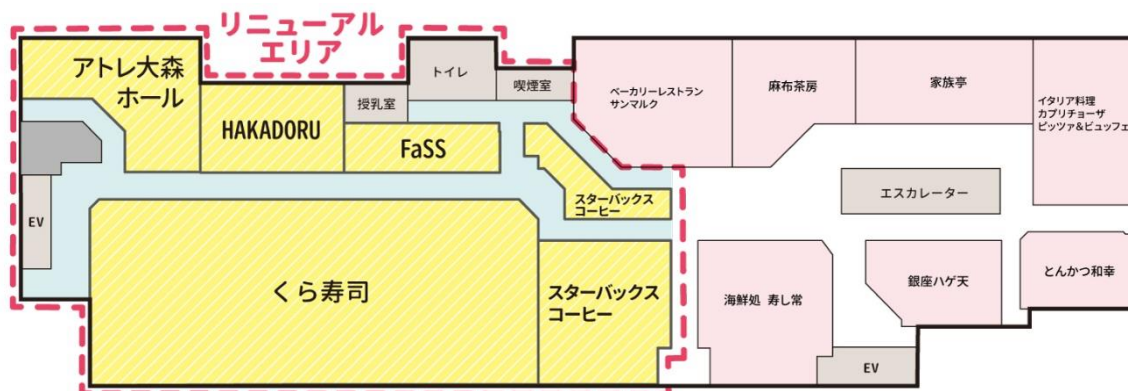

報道関係者各位

【RENEWAL OPEN】アトレ大森 5階に 新たなエリアが誕生！

アトレ初出店「くら寿司」含む5ショップが7月22日（金）ニューオープン

株式会社アトレ（本社：東京都渋谷区、代表取締役社長：一ノ瀬俊郎）が運営する「アトレ大森」（所在地：東京都大田区）では、7月22日（金）5階に5ショップがオープン。従前のホテル宴会場であった区画に、新たなエリアが誕生いたします。

リニューアルオープン 特設サイト：<https://event.atre.co.jp/omori/renewal>

今回のリニューアルオープンにあたり、アトレ大森は『近所の寄り道アトレ～大森の街に「便利・発見・コミュニティ」を～』を新たなコンセプトに、集う・過ごす、発見、便利の充実を目指してまいります。

5階は「Friendly spot」として、今まで以上にお客様へ利便性・集いの場を提供いたします。空間も既存レストランエリアのレトロでモダンな落ち着いたテイストと、新たなエリアのナチュラルで開放感のある爽やかなテイストをミックスさせ、どの年代の方にも過ごしやすいフロアに生まれ変わります。

■FaSS / サービス 美容室

思い立ったら、予約ありでも予約なしでも、フラッと立ち寄れるヘアサロンです。いつ来てもリーズナブル。シャンプーなしで、カット&スタイリングが約 20 分、あっという間に仕上がります。

■アトレ大森ホール / サービス 貸ホール

駅直結の好立地！大小2種類の会場「アトレ大森ホール」を開設します。10名程度の会議から、最大80名程度の研修やパーティー等でご利用いただけます。

ショップ詳細については、7月配信予定のプレスリリース第2弾にてお知らせいたします。

■ 施設概要

■ アトレ大森 施設概要

施設名：アトレ大森
 所在地：大田区大森北1-6-16
 営業時間：ショッピングAM10:00～PM9:00（一部ショップは異なります）
 5FレストランAM11:00～PM10:30
 ※最新の営業時間はアトレ大森のHPをご確認ください。
 階数：(アトレ大森) 地下1階、地上9階 (アトレ大森2) 地上6階
 延床面積：41,504 m²
 店舗面積：12,235 m²
 店舗数：96店舗 (2022年6月1日現在)