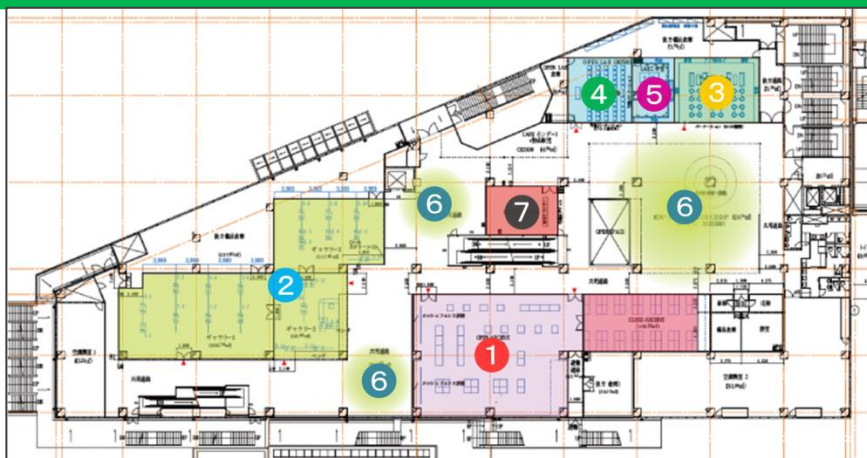

会場：たいけん美じゅつ場

参加費：基本無料 ※一部ワークショップによっては材料費を頂く場合がございます。

【参加団体・アーティスト】

GEIDAI FACTORY LAB、取手アートプロジェクト、市内アーティスト 他

【内容】

- ・ 鉋で削って箸をつくろう (GEIDAI FACTORY LAB)
- ・ ミニ音響彫刻「バシェ」をつくろう (GEIDAI FACTORY LAB)
- ・ 錫を使ったオリジナルチャームづくり (GEIDAI FACTORY LAB)
- ・ 紙漉きでグリーティングカードをつくろう (GEIDAI FACTORY LAB)
- ・ ミシンを使ったワークショップ (仮) (GEIDAI FACTORY LAB)
- ・ チェロコンサート (アーティスト)
- ・ コントラバスコンサート (アーティスト)
- ・ デッサン体験 (アーティスト)
- ・ 秘密基地を作ってつなごう (アーティスト) 他…

詳細はたいけん美じゅつ場VIVA Facebookページにて随時情報更新
<https://www.facebook.com/VIVAtoride/>

たいけん美じゅつ場 VIVA 施設概要

平面図

1. 名称：たいけん美じゅつ場 VIVA
2. 開業：2019年12月21日
3. 主な施設機能
 - (1) 東京藝術大学オープンアーカイブ
作品収蔵庫 [卒業生作品等保管・展示]
 - (2) とりでアートギャラリー[取手市民ギャラリー]
 - (3) 大人の休日倶楽部ライブラリー [ライブラリーサロン]
 - (4) ラーニングルーム
 - (5) 工作室
 - (6) VIVAパーク
 - (7) プロジェクトルーム