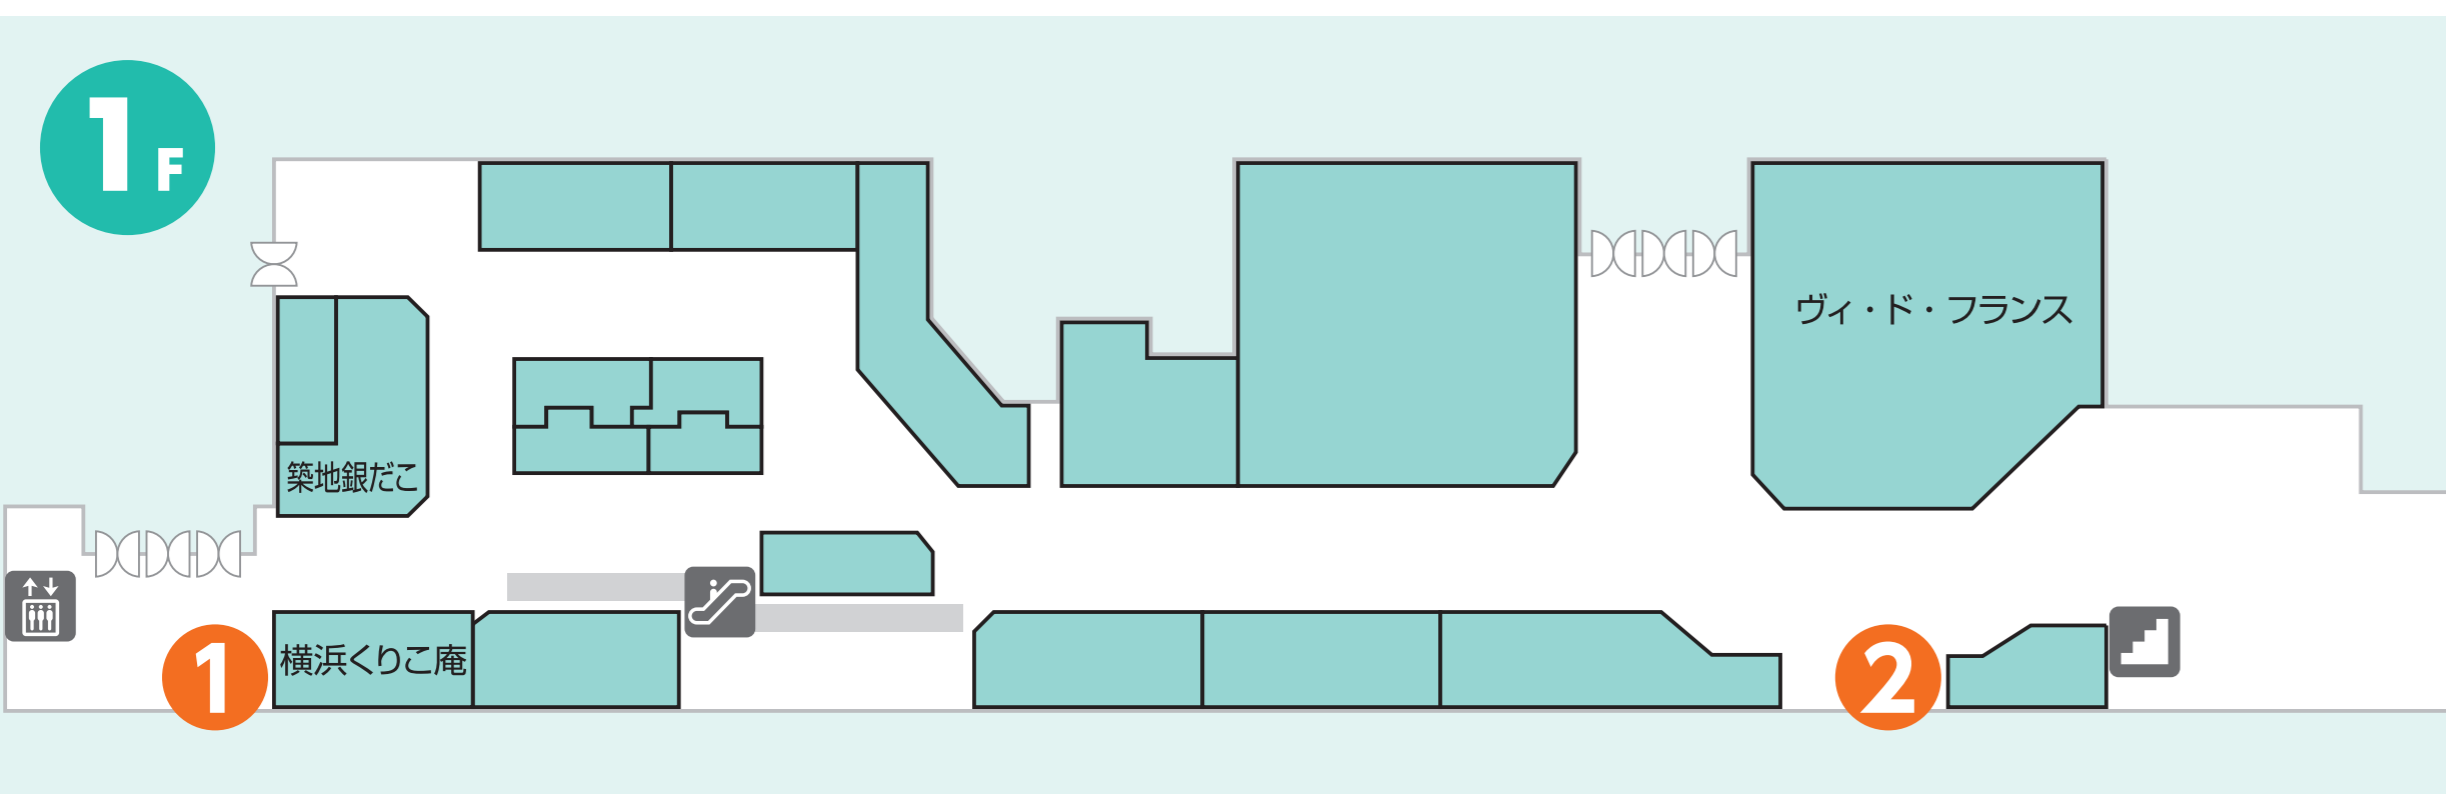

2024年4月1日(月)～

提携駐車サービスのご利用方法が変更になりました!

3階 インフォメーションカウンターでの駐車サービス手続きは、2024年3月末で終了いたしました。

提携駐車サービス利用方法

1 各ショップにて
お会計の前に駐車場の利用を伝え、
**QRコード付きレシートを
お受取りください。**

※QRコード付きレシートは
当日限りの有効です。

2 お客さまご自身で
**館内に設置の
駐車サービス認証機で
手続きをし、
駐車場にて精算してください。**

駐車サービス認証機設置場所

ご利用時間	7:30～22:30	① 1階 エレベーターホール	③ 3階 青山フラワーマーケット横
	10:00～21:00	② 1階 ヴィ・ド・フランス横	④ 3階 インフォメーションカウンター横

駐車サービス

※一部対象外ショップ、商品がございます。詳しくはアトレ松戸ホームページをご確認ください。

アトレ松戸当日お買上げ合計

2,000円(税込)以上ご利用

➔ **1時間無料**

4,000円(税込)以上ご利用

➔ **2時間無料**

※無料サービスは最大2時間までとさせていただきます。

提携駐車場の案内

- ① 松戸駅西口地下駐車場 (8:00～23:00)
- ② 松戸パーキング
- ③ ユアサ 24H 駐車場
- ④ NPC24H クイックパーキング松戸駅前

※「NPC24H 松戸西口パーキング」との提携は2024年3月末で終了いたしました。