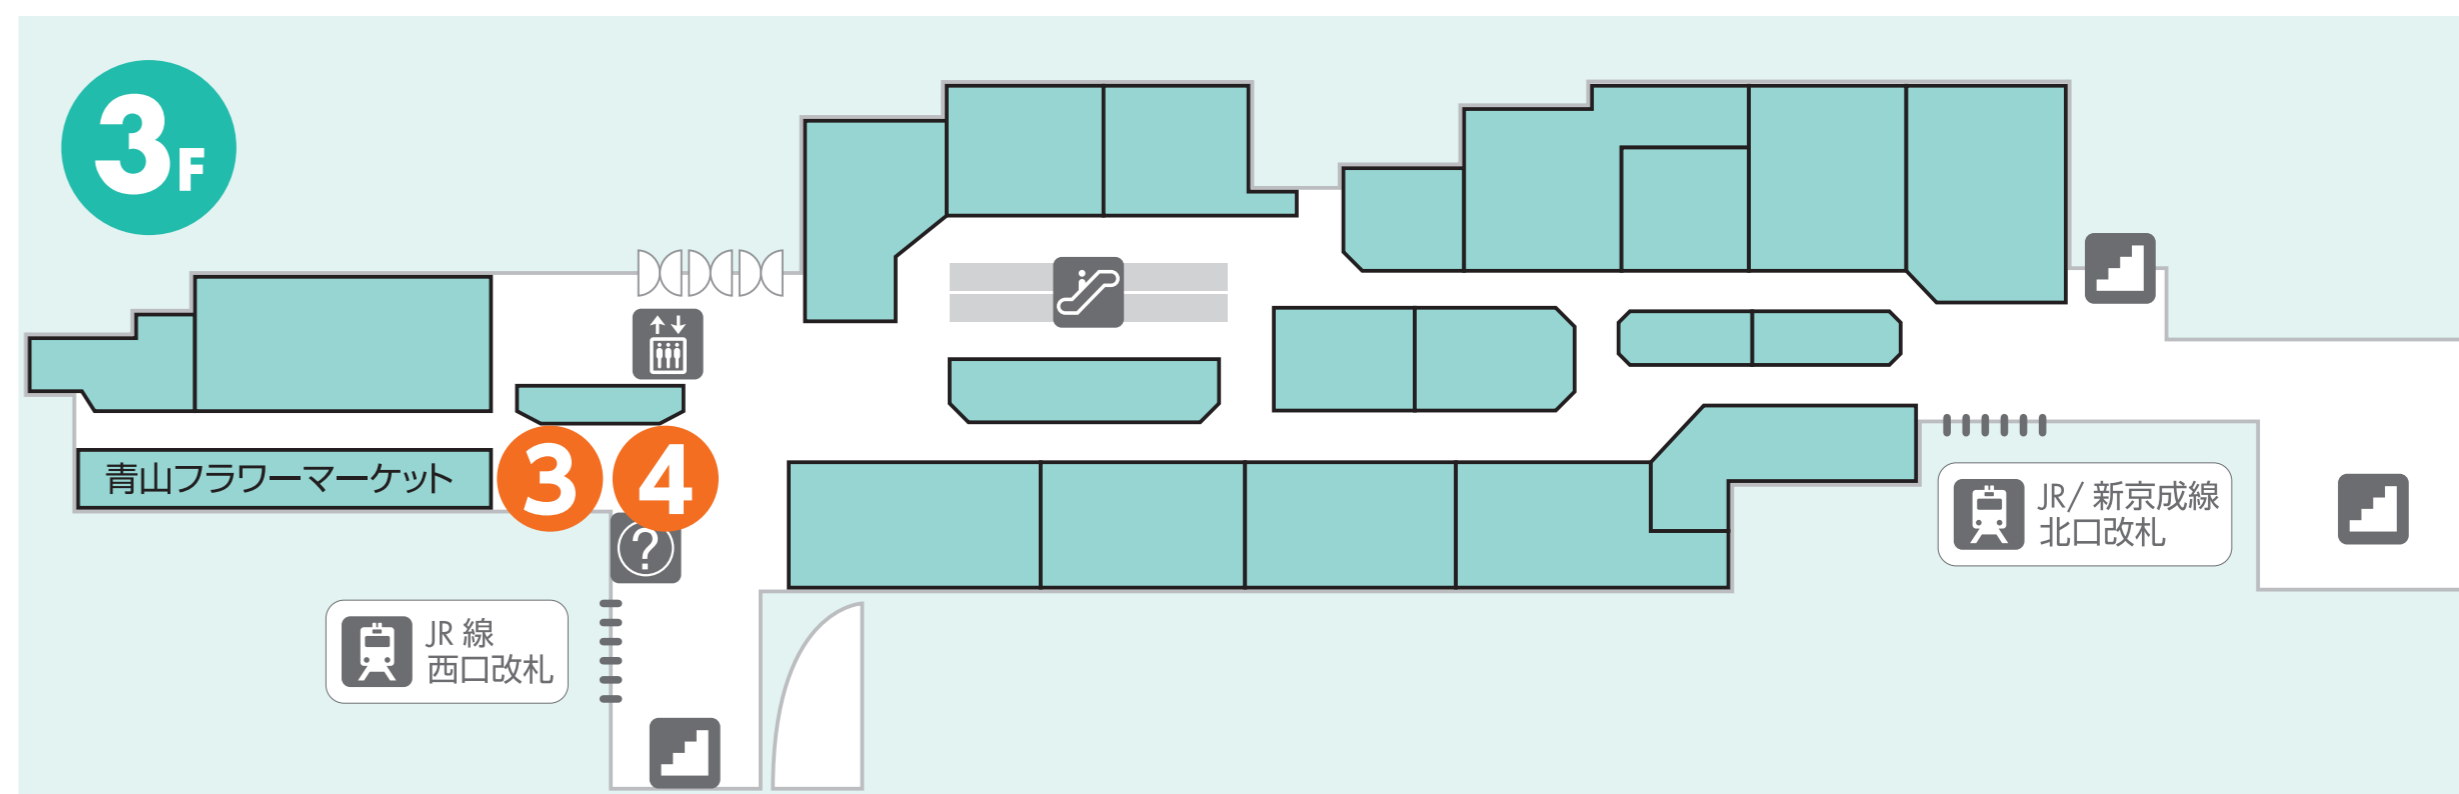

2024年4月1日(月)～

提携駐車サービスのご利用方法が変更になりました!

3階 インフォメーションカウンターでの駐車サービス手続きは、2024年3月末で終了いたしました。

提携駐車サービス利用方法

1 各ショップにて
お会計の前に駐車場の利用を伝え、
**QRコード付きレシートを
お受取りください。**

※QRコード付きレシートは
当日限りの有効です。

2 お客さまご自身で
**館内に設置の
駐車サービス認証機で
手続きをし、
駐車場にて精算してください。**

駐車サービス認証機設置場所

ご利用時間	7:30～22:30	① 1階 エレベーターホール	③ 3階 青山フラワーマーケット横
	10:00～21:00	② 1階 ヴィ・ド・フランス横	④ 3階 インフォメーションカウンター横

駐車サービス

※一部対象外ショップ、商品がございます。詳しくはアトレ松戸ホームページをご確認ください。

アトレ松戸当日お買上げ合計

2,000円(税込)以上ご利用

➔ **1時間無料**

4,000円(税込)以上ご利用

➔ **2時間無料**

※無料サービスは最大2時間までとさせていただきます。

提携駐車場の案内

- ① 松戸駅西口地下駐車場 (8:00～23:00)
- ② 松戸パーキング
- ③ ユアサ 24H 駐車場
- ④ NPC24H クイックパーキング松戸駅前

※「NPC24H 松戸西口パーキング」との提携は2024年3月末で終了いたしました。