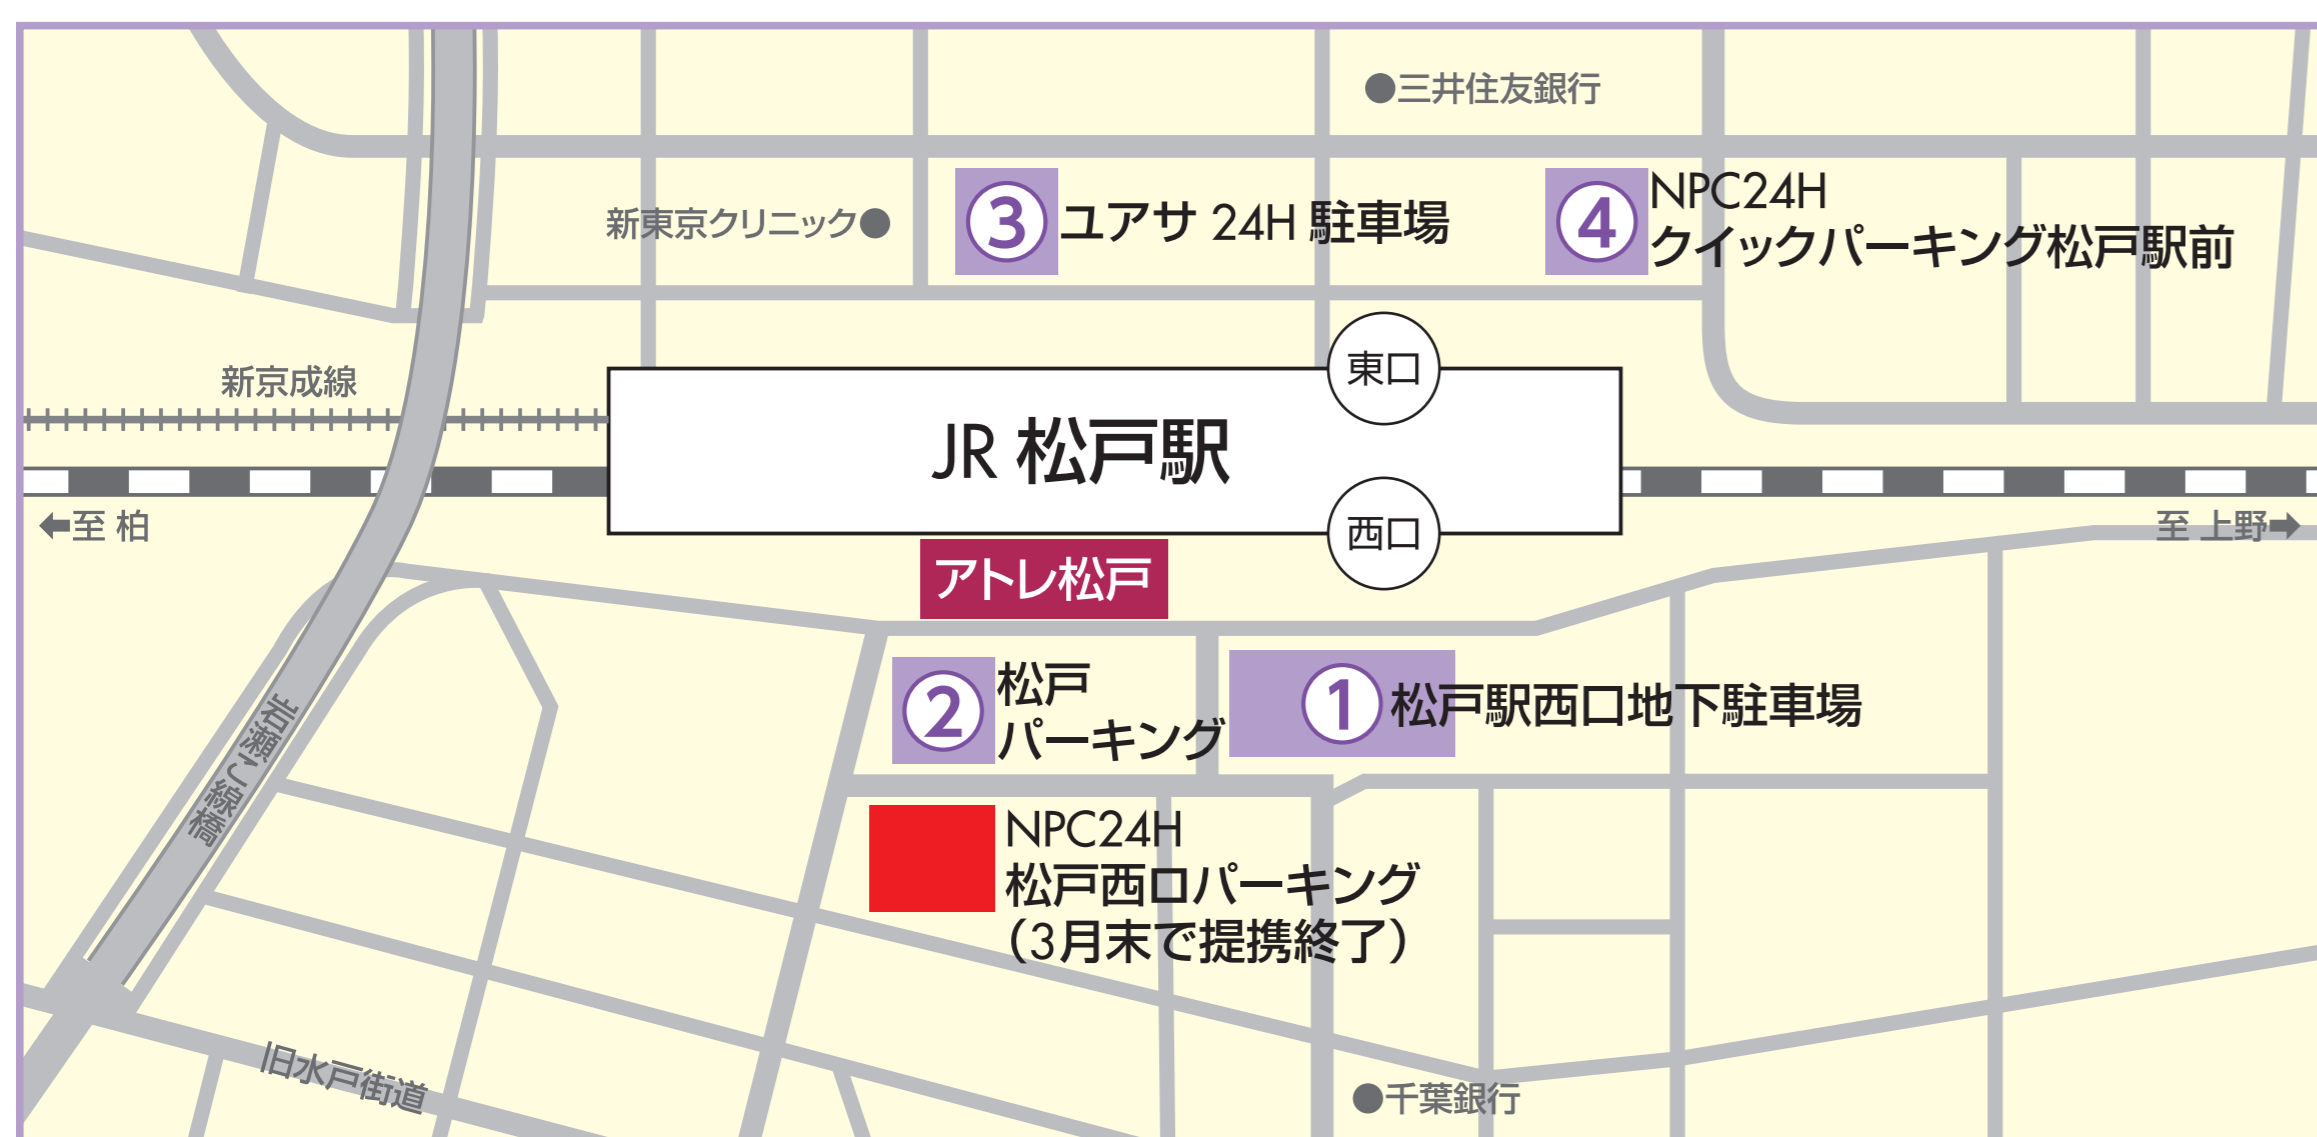

2024年4月1日(月)～

提携駐車サービスのご利用方法が変更になりました!

3階 インフォメーションカウンターでの駐車サービス手続きは、2024年3月末で終了いたしました。

提携駐車サービス利用方法

1 各ショップにて
お会計の前に駐車場の利用を伝え、
**QRコード付きレシートを
お受取りください。**

※QRコード付きレシートは
当日限りの有効です。

2 お客さまご自身で
**館内に設置の
駐車サービス認証機で
手続きをし、
駐車場にて精算してください。**

駐車サービス認証機設置場所

ご利用時間	7:30～22:30	① 1階 エレベーターホール	③ 3階 青山フラワーマーケット横
	10:00～21:00	② 1階 ヴィ・ド・フランス横	④ 3階 インフォメーションカウンター横

駐車サービス

※一部対象外ショップ、商品がございます。詳しくはアトレ松戸ホームページをご確認ください。

アトレ松戸当日お買上げ合計

2,000円(税込)以上ご利用

➔ **1時間無料**

4,000円(税込)以上ご利用

➔ **2時間無料**

※無料サービスは最大2時間までとさせていただきます。

提携駐車場の案内

- ① 松戸駅西口地下駐車場 (8:00～23:00)
- ② 松戸パーキング
- ③ ユアサ 24H 駐車場
- ④ NPC24H クイックパーキング松戸駅前

※「NPC24H 松戸西口パーキング」との提携は2024年3月末で終了いたしました。