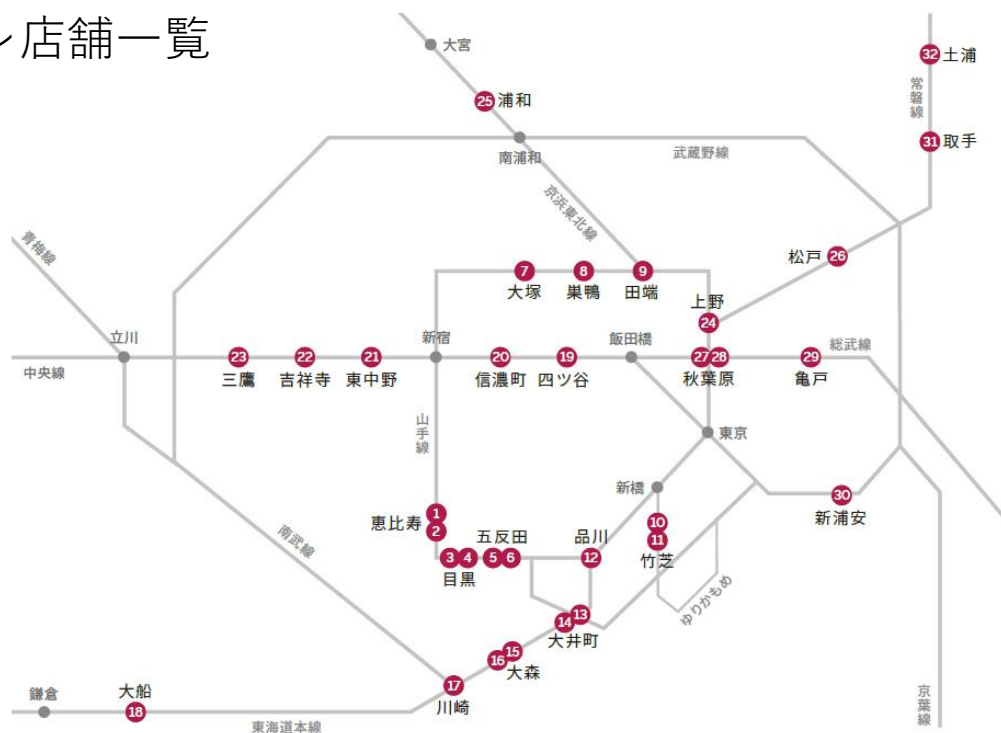

【お問合せ先】

当社物件への店舗出店をご検討の方は、下記フォームよりお問合せください。
<https://www.atre.co.jp/inquiry/tenant/form>

アトレ店舗一覧

アトレ恵比寿

[アトレ恵比寿本館] 開業：1997年10月1日 SC階数：地上7階 SC延床面積：23,580㎡ 店舗面積：12,646㎡
 [アトレ恵比寿西館] 開業：2016年4月15日 SC階数：地下1階、地上8階 SC延床面積：9,514㎡ 店舗面積：4,949㎡